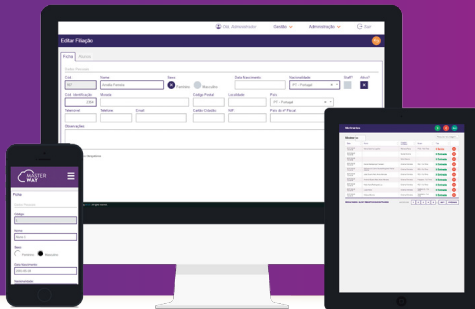

GESTÃO DE ESCOLAS

Gestão completa de alunos e atividades totalmente **online**, disponível a qualquer momento e em qualquer local.

O Masterway Gestão de Escolas é um software de gestão escolar com um conjunto de ferramentas e funcionalidades para gestão administrativa, financeira e operacional.

Destina-se a qualquer instituição de educação, pública ou privada, sejam escolas, berçários, creches, infantários, jardins de infância, externatos, colégios, ATL ou outras.

É um software de gestão escolar completo, integrado, que permite economizar tempo e aumentar a eficiência, consolidando todos os processos numa plataforma na nuvem.

De fácil e rápida implementação, permite uma gestão simplificada, informada, integrada e inteligente, já que produz informação para melhorar a qualidade da gestão e da informação.

Oferece tudo o que é necessário para gerir uma escola e todos os processos referentes aos de alunos, atividades e mensalidades, desde a inscrição até às comunicações de emergência, controlo das entradas e saídas dos alunos, programação de atividades, ou faturação simples e automatizada das mensalidades com a ligação ao Masterway Comercial.