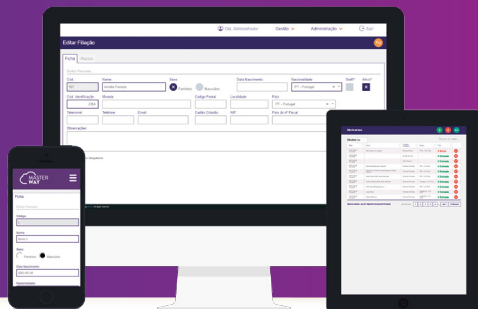

GESTÃO DE ESCOLAS

Gestão completa de alunos e atividades totalmente **online**, disponível a qualquer momento e em qualquer local.

O Masterway Gestão de Escolas é um software de gestão escolar com um conjunto de ferramentas e funcionalidades para gestão administrativa, financeira e operacional.

Destina-se a qualquer instituição de educação, pública ou privada, sejam escolas, berçários, creches, infantários, jardins de infância, externatos, colégios, ATL ou outras.

É um software de gestão escolar completo, integrado, que permite economizar tempo e aumentar a eficiência, consolidando todos os processos numa plataforma na nuvem.

De fácil e rápida implementação, permite uma gestão simplificada, informada, integrada e inteligente, já que produz informação para melhorar a qualidade da gestão e da informação.

Oferece tudo o que é necessário para gerir uma escola e todos os processos referentes aos de alunos, atividades e mensalidades, desde a inscrição até às comunicações de emergência, controlo das entradas e saídas dos alunos, programação de atividades, ou faturação simples e automatizada das mensalidades com a ligação ao Masterway Comercial.